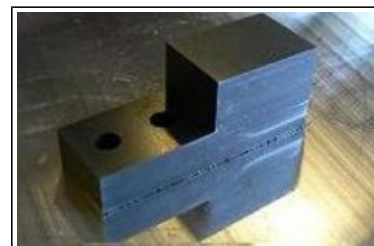

**C 14 80001547** Electrode charbon

- Longueur 40 mm
- Largeur 14mm
- Hauteur 16 mm
- Matiere Graphite

PC-30 C14

Plan d'encombrement