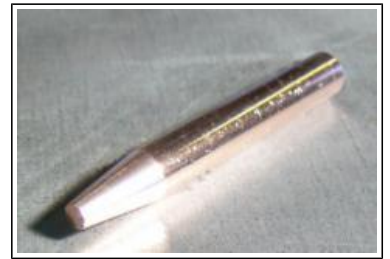

**2650 80001458** Electrode standard Diam 6 CuCrZr

- Electrode CUCRZR
- Diamètre 6 mm

2650

Plan d'encombrement